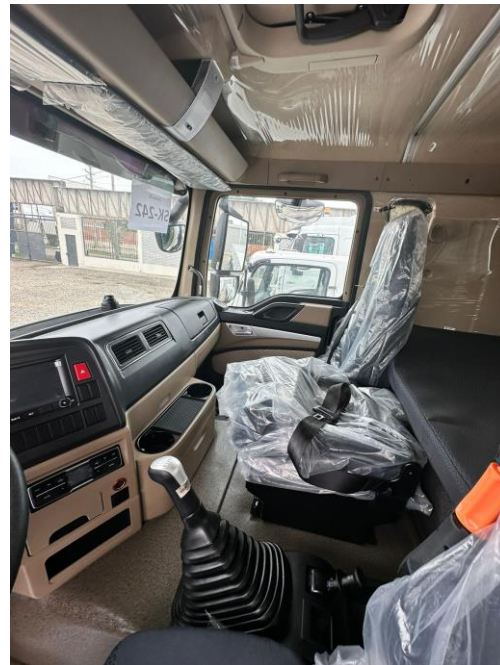

CHASIS SINOTRUK HOWO TX – 12 TN

MARCA: SINOTRUK HOWO TX 12TN

CARACTERISTICAS		CARACTERISTICAS	CARACTERISTICAS
TIPO		-	4X2
MOTOR	MODELO	-	MC07.28-50 – EURO V
	TIPO	-	En Línea, inyección directa. Commonrail
	CILINDROS	-	06 CILINDROS
	POTENCIA	HP	280
	VELOCIDAD	RPM	2300
	TORQUE	Nm/RPM	1100@ 1200-1800
	CILINDRADA	L	6.87
SISTEMA DE TRANSMISION CAJA	MARCA / MODELO	-	SINOTRUK - HW13709XSTC2 +HW70 PTO
	CAJA	-	9 Adelante + 01 reversa (Manual)
EMBRAGUE	TIPO	-	Jalar-tipo muelle de diafragma de 430mm
	OPERACION	-	Hiadráulico, accionado por aire
DIRECCION	MARCA	-	BOSCH
	MODELO	-	BOSCH
	TIPO	-	Potencia hidraulica de bola de recirculacion

KM. 564 Carretera Industrial o Vía de Evitamiento, La Encalada, Trujillo.

KM. 777 Carretera Lambayeque, Chiclayo.

+51 999 235 444

ventas@cominkamotors.com

AROS Y NEUMATICOS	AROS	-	295/80R22.5
	NEUMÁTICOS	-	9.00R22.5
SISTEMA ELECTRICO	VOLTAJE	V	24
	BATERIAS	-	02 de 12V / 165 Ah
PESOS	PESO	kg	6065
	CARGA ÚTIL	kg	12435
	PESO BRUTO	kg	18500
DIMENSIONES	MEDIDAS	mm	9750 x 2500 x 3040
	DISTANCIA ENTRE EJES	mm	5600
COLOR	CABINA	-	Blanco

CABINA TX-F		-	Tanque: 400 litros (aluminio) – 105 galones
		-	<p>Tablero digital con aire acondicionado.</p> <ul style="list-style-type: none"> • Ventana ajustable para entrada de aire en el techo. • Timón ajustable en 03 puntos. • Sistema de lunas eléctrico. • Asiento de piloto ajustable. • Cámara – 4 direcciones • Pantalla MP5
SISTEMA DE FRENOS	TIPOS	-	Aire, Delantero: Disco / Posterior: Tambor Doble circuito de aire comprimido Almacenamiento de energía del resorte.
	FRENO DE MOTOR	-	EVb (Freno de motor a las válvulas) – Freno de Escape.